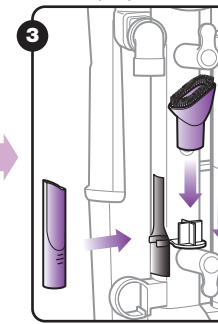

## Assemblage et utilisation

Insérez le corps de l'aspirateur dans la base et installez le boyau à la base

Installez le boyau (s'il n'est pas pré-assemblé)

Installez les accessoires au corps de l'appareil (s'il n'est pas pré-assemblé)

Installez la poignée

Enroulez le cordon d'alimentation

Enroulez sous le crochet anti-basculement

Enroulez par-dessus le crochet du boyau et installez le tube avec poignée

Pour utiliser, relâchez le cordon d'alimentation

Relâchez la poignée

Arrêt (off) / Plancher sans revêtement / Brosse à tapis en marche

Voyant lumineux  
Vert = en marche  
Rouge = obstruction

Cet aspirateur a une énorme puissance d'aspiration et est pourvu d'une caractéristique de relâchement d'aspiration