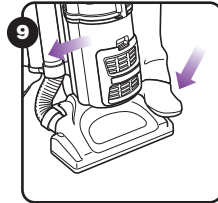

## Assemblage et utilisation

Insérez le corps de l'aspirateur dans la base et installez le boyau à la base

Installez le boyau (s'il n'est pas pré-assemblé)

Installez les accessoires au corps de l'appareil (s'il n'est pas pré-assemblé)

Installez la poignée

Enroulez le cordon d'alimentation

Enroulez sous le crochet anti-basculement

Enroulez par-dessus le crochet du boyau et installez le tube avec poignée

Pour utiliser, relâchez le cordon d'alimentation

Relâchez la poignée

Arrêt (off) / Plancher sans revêtement / Brosse à tapis en marche

Voyant lumineux  
Vert = en marche  
Rouge = obstruction

Cet aspirateur a une énorme puissance d'aspiration et est pourvu d'une caractéristique de relâchement d'aspiration