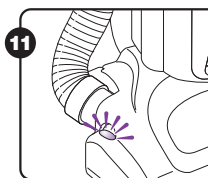

## Assemblage et utilisation

Insérez le corps de l'aspirateur dans la base et installez le boyau à la base

Installez le boyau (s'il n'est pas pré-assemblé)

Installez les accessoires au corps de l'appareil (s'il n'est pas pré-assemblé)

Installez la poignée

Enroulez le cordon d'alimentation

Enroulez sous le crochet anti-basculement

Enroulez par-dessus le crochet du boyau et installez le tube avec poignée

Pour utiliser, relâchez le cordon d'alimentation

Relâchez la poignée

Arrêt (off) / Plancher sans revêtement / Brosse à tapis en marche

Voyant lumineux  
Vert = en marche  
Rouge = obstruction

Cet aspirateur a une énorme puissance d'aspiration et est pourvu d'une caractéristique de relâchement d'aspiration