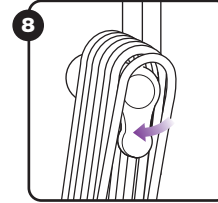

## Assemblage et utilisation

Insérez le corps de l'aspirateur dans la base et installez le boyau à la base

Installez le boyau (s'il n'est pas pré-assemblé)

Installez les accessoires au corps de l'appareil (s'il n'est pas pré-assemblé)

Installez la poignée

Enroulez le cordon d'alimentation

Enroulez sous le crochet anti-basculement

Enroulez par-dessus le crochet du boyau et installez le tube avec poignée

Pour utiliser, relâchez le cordon d'alimentation

Relâchez la poignée

Arrêt (off) / Plancher sans revêtement / Brosse à tapis en marche

Voyant lumineux  
Vert = en marche  
Rouge = obstruction

Cet aspirateur a une énorme puissance d'aspiration et est pourvu d'une caractéristique de relâchement d'aspiration