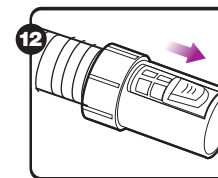

Installez la poignée

Enroulez le cordon d'alimentation

Enroulez sous le crochet anti-basculement

Enroulez par-dessus le crochet du boyau et installez le tube avec poignée

Pour utiliser, relâchez le cordon d'alimentation

Relâchez la poignée

Arrêt (off) / Plancher sans revêtement / Brosse à tapis en marche

Voyant lumineux  
Vert = en marche  
Rouge = obstruction

Cet aspirateur a une énorme puissance d'aspiration et est pourvu d'une caractéristique de relâchement d'aspiration