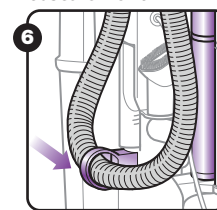

## Assemblage et utilisation

Insérez le corps de l'aspirateur dans la base et installez le boyau à la base

Installez le boyau (s'il n'est pas pré-assemblé)

Installez les accessoires au corps de l'appareil (s'il n'est pas pré-assemblé)

Installez la poignée

Enroulez le cordon d'alimentation

Enroulez sous le crochet anti-basculement

Enroulez par-dessus le crochet du boyau et installez le tube avec poignée

Pour utiliser, relâchez le cordon d'alimentation

Relâchez la poignée

Arrêt (off) / Plancher sans revêtement / Brosse à tapis en marche

Voyant lumineux  
Vert = en marche  
Rouge = obstruction

Cet aspirateur a une énorme puissance d'aspiration et est pourvu d'une caractéristique de relâchement d'aspiration