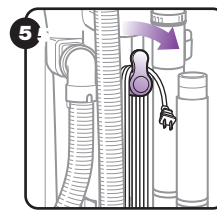

## Assemblage et utilisation

Insérez le corps de l'aspirateur dans la base et installez le boyau à la base

Installez le boyau (s'il n'est pas pré-assemblé)

Installez les accessoires au corps de l'appareil (s'il n'est pas pré-assemblé)

Installez la poignée

Enroulez le cordon d'alimentation

Enroulez sous le crochet anti-basculement

Enroulez par-dessus le crochet du boyau et installez le tube avec poignée

Pour utiliser, relâchez le cordon d'alimentation

Relâchez la poignée

Arrêt (off) / Plancher sans revêtement / Brosse à tapis en marche

Voyant lumineux  
Vert = en marche  
Rouge = obstruction

Cet aspirateur a une énorme puissance d'aspiration et est pourvu d'une caractéristique de relâchement d'aspiration