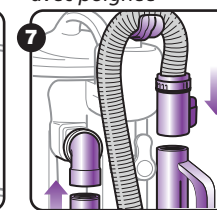

## Assemblage et utilisation

Insérez le corps de l'aspirateur dans la base et installez le boyau à la base

Installez le boyau (s'il n'est pas pré-assemblé)

Installez les accessoires au corps de l'appareil (s'il n'est pas pré-assemblé)

Installez la poignée

Enroulez le cordon d'alimentation

Enroulez sous le crochet anti-basculement

Enroulez par-dessus le crochet du boyau et installez le tube avec poignée

Pour utiliser, relâchez le cordon d'alimentation

Relâchez la poignée

Arrêt (off) / Plancher sans revêtement / Brosse à tapis en marche

Voyant lumineux  
Vert = en marche  
Rouge = obstruction

Cet aspirateur a une énorme puissance d'aspiration et est pourvu d'une caractéristique de relâchement d'aspiration