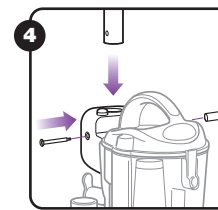

## Assemblage et utilisation

Insérez le corps de l'aspirateur dans la base et installez le boyau à la base

Installez le boyau (s'il n'est pas pré-assemblé)

Installez les accessoires au corps de l'appareil (s'il n'est pas pré-assemblé)

Installez la poignée

Enroulez le cordon d'alimentation

Enroulez sous le crochet anti-basculement

Enroulez par-dessus le crochet du boyau et installez le tube avec poignée

Pour utiliser, relâchez le cordon d'alimentation

Relâchez la poignée

Arrêt (off) / Plancher sans revêtement / Brosse à tapis en marche

Voyant lumineux  
Vert = en marche  
Rouge = obstruction

Cet aspirateur a une énorme puissance d'aspiration et est pourvu d'une caractéristique de relâchement d'aspiration